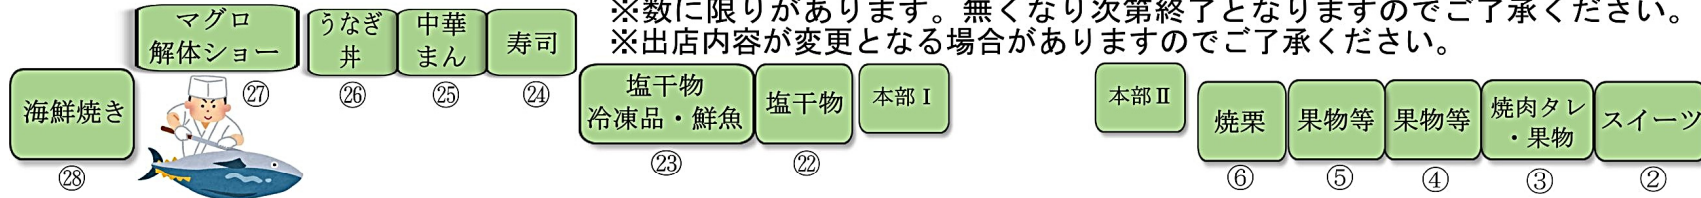

# 第6回ぎふ市場まつり会場マップ

9時00分～13時30分まで

式典は8時50分～

※数に限りがあります。無くなり次第終了となりますのでご了承ください。  
※出店内容が変更となる場合がありますのでご了承ください。

10時から  
2,000食限定

とん汁  
無料配布

11時から1,000食限定  
10時50分から整理券配布

フリースペース  
(飲食スペース)