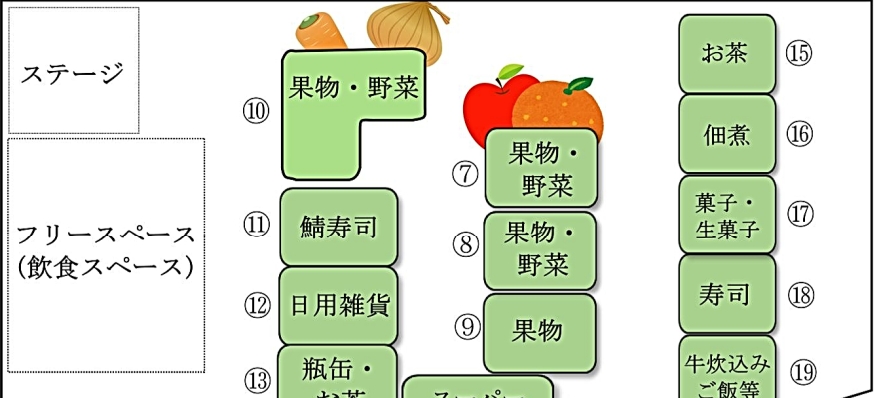

# 第6回ぎふ市場まつり会場マップ

9時00分～13時30分まで

式典は8時50分～

※数に限りがあります。無くなり次第終了となりますのでご了承ください。  
※出店内容が変更となる場合がありますのでご了承ください。

10時から  
2,000食限定

とん汁  
無料配布

11時から1,000食限定  
10時50分から整理券配布

フリースペース  
(飲食スペース)