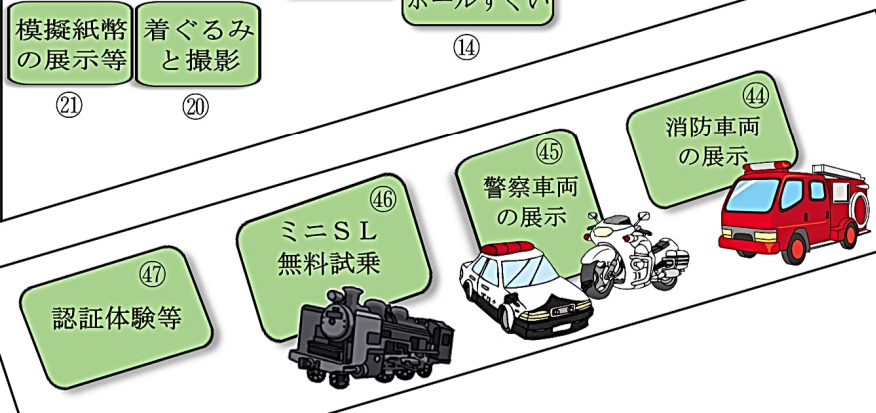

# 第6回ぎふ市場まつり会場マップ

9時00分～13時30分まで

式典は8時50分～

※数に限りがあります。無くなり次第終了となりますのでご了承ください。  
※出店内容が変更となる場合がありますのでご了承ください。

10時から  
2,000食限定

とん汁  
無料配布

11時から1,000食限定  
10時50分から整理券配布

フリースペース  
(飲食スペース)