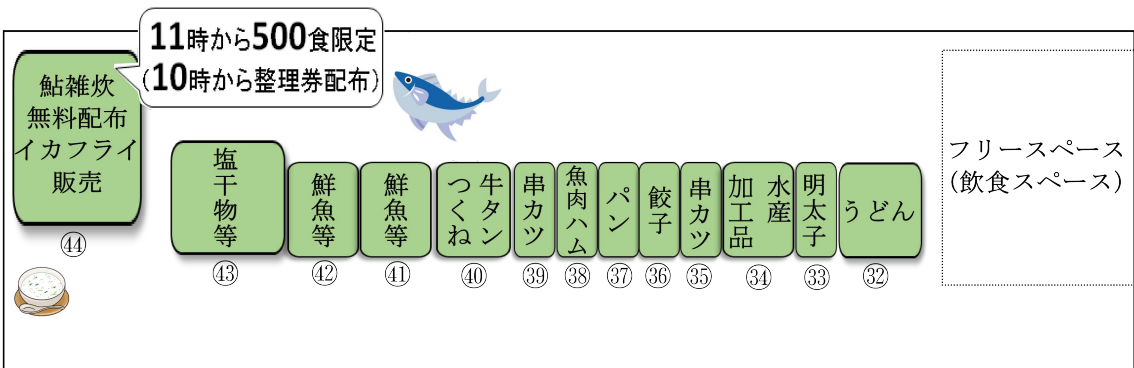

第5回ぎふ市場まつり会場マップ

平成28年11月27日（日）
9時00分～13時30分まで
式典は8時50分～

10時から
2,000食限定

- ① とん汁無料配布
- ② スイーツ
- ③ 焼肉タレ・果物
- ④ 果物等
- ⑤ 果物等
- ⑥ 焼き芋
- ⑦ 焼栗
- ⑧ 果物・野菜
- ⑨ 果物・野菜
- ⑩ 果物
- ⑪ 果物・野菜
- ⑫ 鯖寿司
- ⑬ 日用雑貨
- ⑭ 瓶缶
- ⑮ ハヤシライス等
- ⑯ 寿司
- ⑰ 菓子・生菓子
- ⑱ 佃煮
- ⑲ 漬物
- ⑳ お茶
- ㉑ 着ぐるみと撮影
- ㉒ ロボットと模擬紙幣の展示
- ⑳③ 塩干物
- ⑳④ 塩干物等
- ⑳⑤ 寿司
- ⑳⑥ 中華まん
- ⑳⑦ うなぎ井
- ⑳⑧ マグロ解体ショー
- ⑳⑨ 海鮮焼き
- ⑳⑩ クッキー・パイ等
- ⑳⑪ ドラ焼等
- ⑳⑫ うどん
- ⑳⑬ 明太子
- ⑳⑭ 水産加工品
- ⑳⑮ 串カツ
- ⑳⑯ 餃子
- ⑳⑰ パン
- ⑳⑱ 魚肉ハム
- ⑳⑲ 串カツ
- ⑳⑳ 牛タンつくね
- ㉑① 鮮魚等
- ㉑② 鮮魚等
- ㉑③ 塩干物等
- ㉑④ 鮎雑炊無料配布等
- ⑳③ 丸健
- ⑳④ 岐阜丸魚
- ⑳⑤ ニッショク
- ⑳⑥ 井村屋
- ⑳⑦ 岐阜魚介
- ⑳⑧ 鮮魚仲卸
- ⑳⑨ 鮮魚仲卸
- ⑳⑩ 城南高校
- ⑳⑪ 市立岐阜商業高校
- ⑳⑫ 関連商組合
- ⑳⑬ カネフク
- ⑳⑭ 日本水産
- ⑳⑮ GM
- ⑳⑯ マルマツ
- ⑳⑰ こむぎ家
- ⑳⑱ 日本ウイナー
- ㉑① オヤザキ冷食
- ㉑② 岐阜丸魚
- ㉑③ 極洋
- ㉑④ マルハニチロ
- ㉑⑤ 岐阜魚介
- ㉑⑥ 岐阜協

- ④⑤ 消防車両の展示
- ④⑥ 警察車両の展示
- ④⑦ 認証体験とロボットの展示
- ④⑧ ミニS L 無料試乗
- ④⑨ 献血車
- 岐阜南消防署
- 岐阜南警察署
- 大垣共立銀行
- 岐阜工業高校
- 日本赤十字社

※数に限りがあります。無くなり次第終了となりますのでご了承ください。
※出店内容が変更となる場合がありますのでご了承ください。

岐阜市中央卸売市場まつり実行委員会

～各種イベントのご案内～