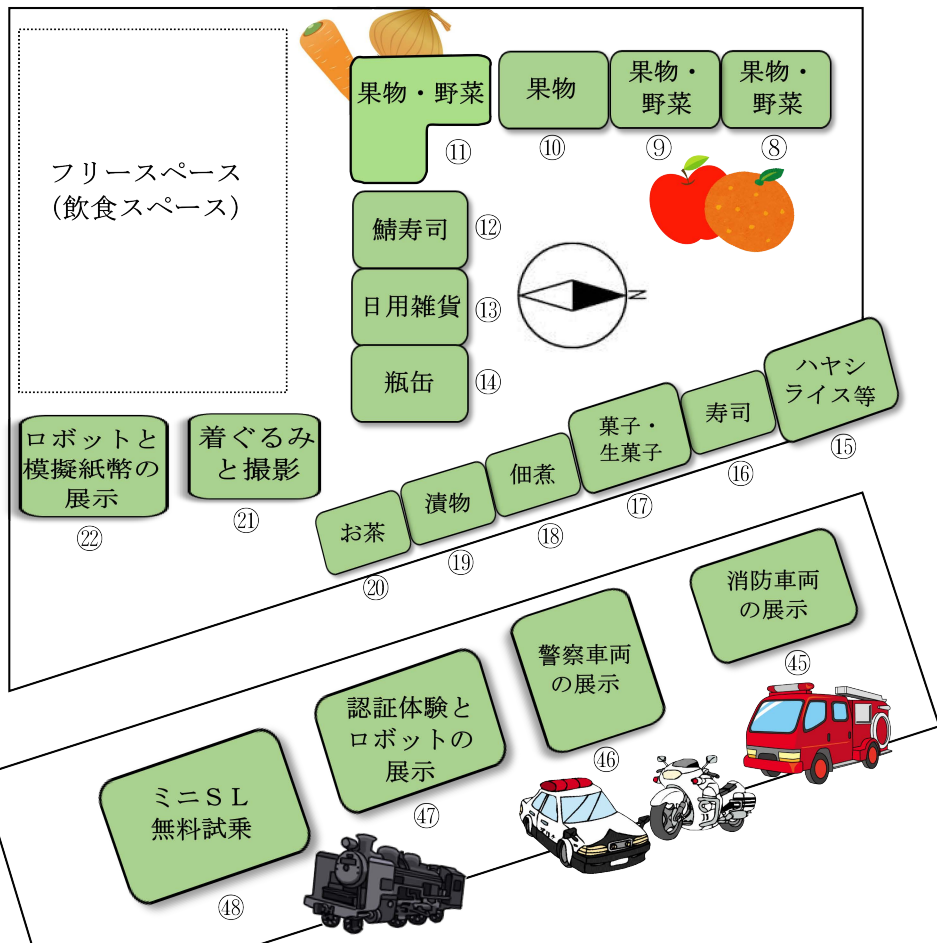

第5回ぎふ市場まつり会場マップ

平成28年11月27日（日）
9時00分～13時30分まで
式典は8時50分～

10時から
2,000食限定

- ① とん汁無料配布
- ② スイーツ
- ③ 焼肉タレ・果物
- ④ 果物等
- ⑤ 果物等
- ⑥ 焼き芋
- ⑦ 焼栗
- ⑧ 果物・野菜
- ⑨ 果物・野菜
- ⑩ 果物
- ⑪ 果物・野菜
- ⑫ 鯖寿司
- ⑬ 日用雑貨
- ⑭ 瓶缶
- ⑮ ハヤシライス等
- ⑯ 寿司
- ⑰ 菓子・生菓子
- ⑱ 佃煮
- ⑲ 漬物
- ⑳ お茶
- ㉑ 着ぐるみと撮影
- ㉒ ロボットと模擬紙幣の展示
- ⑳③ 塩干物
- ⑳④ 塩干物等
- ⑳⑤ 寿司
- ⑳⑥ 中華まん
- ⑳⑦ うなぎ井
- ⑳⑧ マグロ解体ショー
- ⑳⑨ 海鮮焼き
- ⑳⑩ クッキー・パイ等
- ⑳⑪ ドラ焼等
- ⑳⑫ うどん
- ⑳⑬ 明太子
- ⑳⑭ 水産加工品
- ⑳⑮ 串カツ
- ⑳⑯ 餃子
- ⑳⑰ パン
- ⑳⑱ 魚肉ハム
- ⑳⑲ 串カツ
- ⑳⑳ 牛タンつくね
- ㉑① 鮮魚等
- ㉑② 鮮魚等
- ㉑③ 塩干物等
- ㉑④ 鮎雑炊無料配布等
- ⑳③ 丸健
- ⑳④ 岐阜丸魚
- ⑳⑤ ニッショク
- ⑳⑥ 井村屋
- ⑳⑦ 岐阜魚介
- ⑳⑧ 鮮魚仲卸
- ⑳⑨ 鮮魚仲卸
- ⑳⑩ 城南高校
- ⑳⑪ 市立岐阜商業高校
- ⑳⑫ 関連商組合
- ⑳⑬ カネフク
- ⑳⑭ 日本水産
- ⑳⑮ GM
- ⑳⑯ マルマツ
- ⑳⑰ こむぎ家
- ⑳⑱ 日本ウイナー
- ㉑① オヤザキ冷食
- ㉑② 岐阜丸魚
- ㉑③ 極洋
- ㉑④ マルハニチロ
- ㉑⑤ 岐阜魚介
- ㉑⑥ 岐阜協

- ④⑤ 消防車両の展示
- ④⑥ 警察車両の展示
- ④⑦ 認証体験とロボットの展示
- ④⑧ ミニS L 無料試乗
- ④⑨ 献血車
- 岐阜南消防署
- 岐阜南警察署
- 大垣共立銀行
- 岐阜工業高校
- 日本赤十字社

※数に限りがあります。無くなり次第終了となりますのでご了承ください。
※出店内容が変更となる場合がありますのでご了承ください。

岐阜市中央卸売市場まつり実行委員会

～各種イベントのご案内～

★ マグロ解体ショー

① 9時30分～ ② 12時00分～
地図⑳会場にて

📍 とん汁無料配布

10時00分～
地図①会場にて

📍 鮎雑炊無料配布

11時00分～(10時00分～整理券配布)
地図④会場にて

★ ステージ及び周辺でのイベント

- 9時00分～ 岐阜市消防音楽隊演奏
- 9時30分～ 岐阜聖徳学園大学ウインドアンサンブル
- 10時00分～ 茜部サークルオカリナ演奏
- 10時30分～ 岐阜若あゆ連阿波踊り
- 11時00分～ 茜部サークルハンドベル演奏
- 11時30分～ 岐阜聖徳学園大学ウインドアンサンブル
- 12時00分～ アンケート配布
- 12時30分～ 岐阜若あゆ連阿波踊り
- 13時00分～ 抽選会

📍 ミニSL無料試乗

9時00分～
地図④⑧会場にて

📍 警察・消防車両の展示

9時00分～
地図④⑤⑥会場にて

※天候等によりイベント内容を変更する場合があります