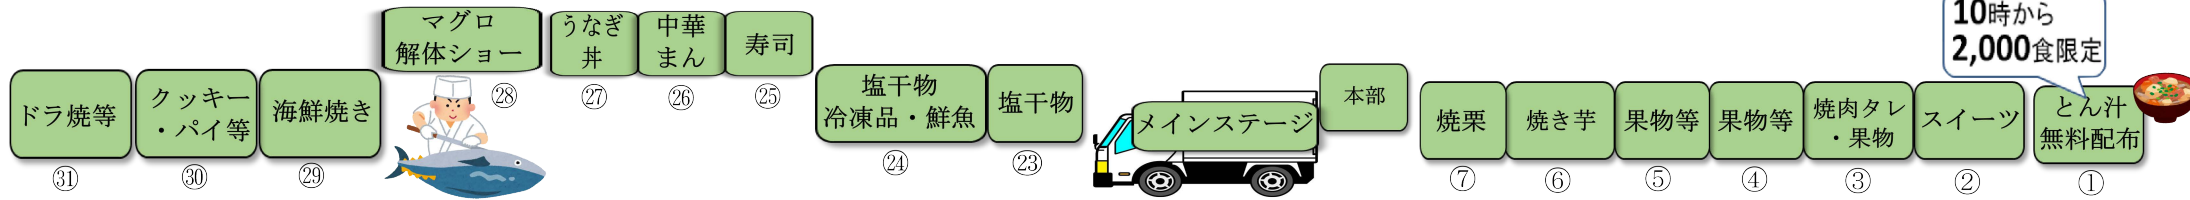

第5回ぎふ市場まつり会場マップ

平成28年11月27日（日）
9時00分～13時30分まで
式典は8時50分～

10時から
2,000食限定

- ① とん汁無料配布
- ② スイーツ
- ③ 焼肉タレ・果物
- ④ 果物等
- ⑤ 果物等
- ⑥ 焼き芋
- ⑦ 焼栗
- ⑧ 果物・野菜
- ⑨ 果物・野菜
- ⑩ 果物
- ⑪ 果物・野菜
- ⑫ 鯖寿司
- ⑬ 日用雑貨
- ⑭ 瓶缶
- ⑮ ハヤシライス等
- ⑯ 寿司
- ⑰ 菓子・生菓子
- ⑱ 佃煮
- ⑲ 漬物
- ⑳ お茶
- ㉑ 着ぐるみと撮影
- ㉒ ロボットと模擬紙幣の展示
- ⑳③ 塩干物
- ⑳④ 塩干物等
- ⑳⑤ 寿司
- ⑳⑥ 中華まん
- ⑳⑦ うなぎ井
- ⑳⑧ マグロ解体ショー
- ⑳⑨ 海鮮焼き
- ⑳⑩ クッキー・パイ等
- ⑳⑪ ドラ焼等
- ⑳⑫ うどん
- ⑳⑬ 明太子
- ⑳⑭ 水産加工品
- ⑳⑮ 串カツ
- ⑳⑯ 餃子
- ⑳⑰ パン
- ⑳⑱ 魚肉ハム
- ⑳⑲ 串カツ
- ⑳⑳ 牛タンつくね
- ㉑① 鮮魚等
- ㉑② 鮮魚等
- ㉑③ 塩干物等
- ㉑④ 鮎雑炊無料配布等
- ⑳③ 丸健
- ⑳④ 岐阜丸魚
- ⑳⑤ ニッショク
- ⑳⑥ 井村屋
- ⑳⑦ 岐阜魚介
- ⑳⑧ 鮮魚仲卸
- ⑳⑨ 鮮魚仲卸
- ⑳⑩ 城南高校
- ⑳⑪ 市立岐阜商業高校
- ⑳⑫ 関連商組合
- ⑳⑬ カネフク
- ⑳⑭ 日本水産
- ⑳⑮ GM
- ⑳⑯ マルマツ
- ⑳⑰ こむぎ家
- ⑳⑱ 日本ウイナー
- ㉑① オヤザキ冷食
- ㉑② 岐阜丸魚
- ㉑③ 極洋
- ㉑④ マルハニチロ
- ㉑⑤ 岐阜魚介
- ㉑⑥ 岐阜協

★ マグロ解体ショー

① 9時30分～ ② 12時00分～
地図⑳会場にて

📍 とん汁無料配布

10時00分～
地図①会場にて

📍 鮎雑炊無料配布

11時00分～(10時00分～整理券配布)
地図④会場にて

★ ステージ及び周辺でのイベント

- 9時00分～ 岐阜市消防音楽隊演奏
- 9時30分～ 岐阜聖徳学園大学ウインドアンサンブル
- 10時00分～ 茜部サークルオカリナ演奏
- 10時30分～ 岐阜若あゆ連阿波踊り
- 11時00分～ 茜部サークルハンドベル演奏
- 11時30分～ 岐阜聖徳学園大学ウインドアンサンブル
- 12時00分～ アンケート配布
- 12時30分～ 岐阜若あゆ連阿波踊り
- 13時00分～ 抽選会