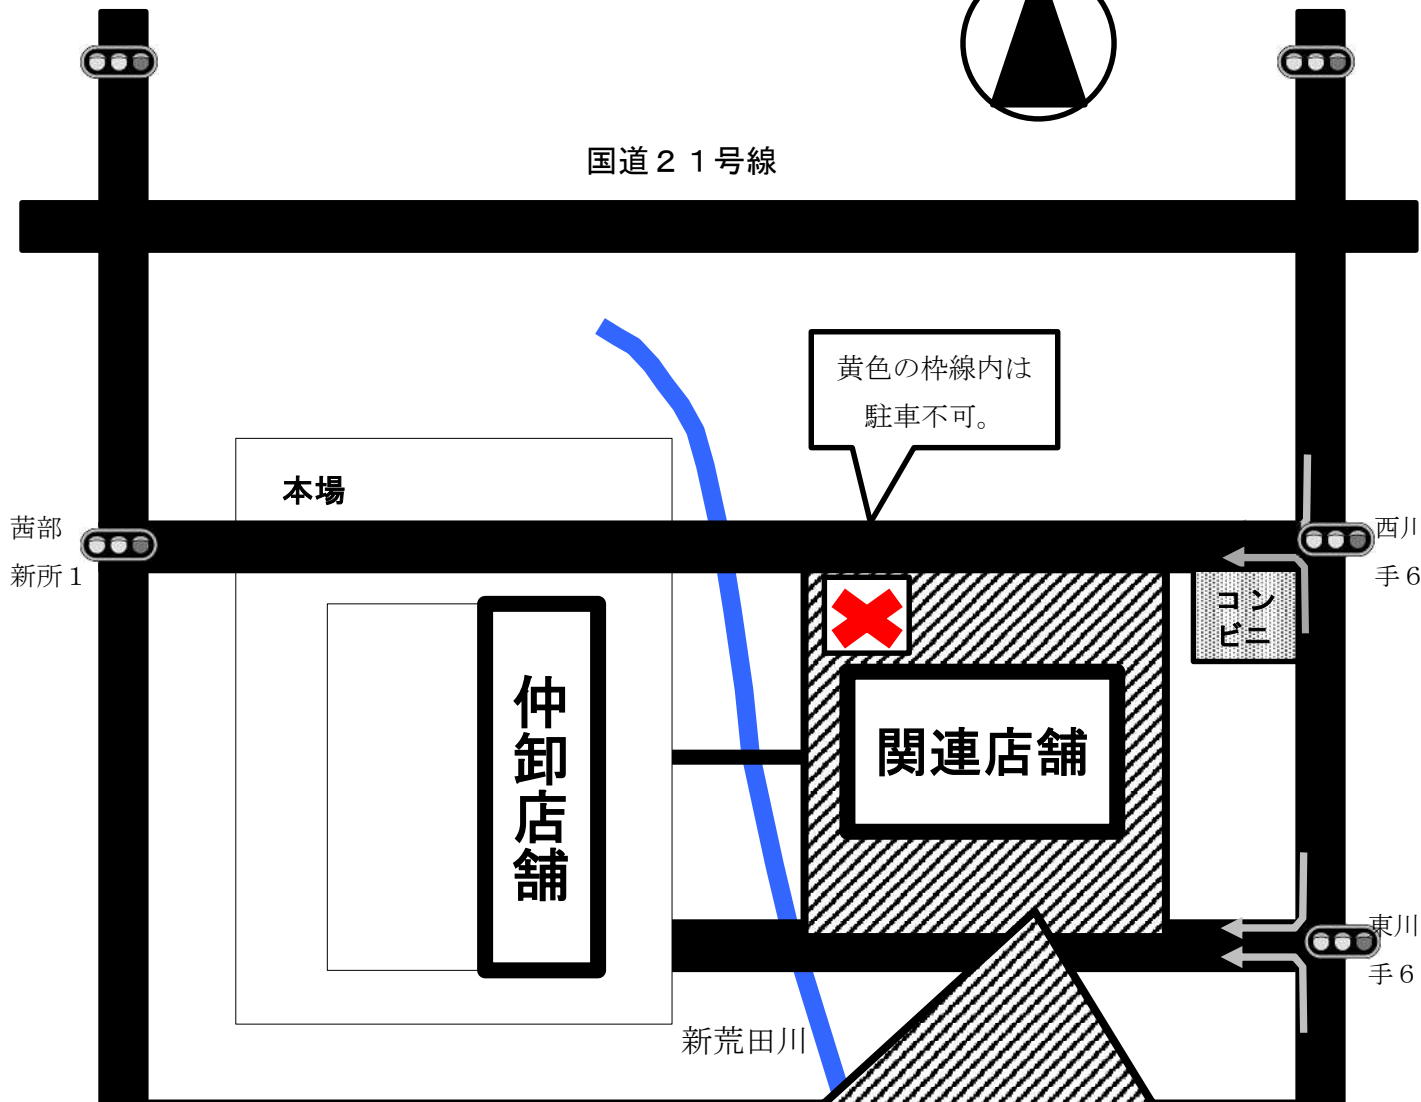

岐阜市中央卸売市場 年末一般開放 仲卸店舗、関連店舗、駐車場 位置図

至岐阜駅

至加納駅

国道21号線

お客様駐車場（関連店舗1階）（一部駐車不可）

※駐車台数に限りがありますので、
入場を規制する場合がございます。