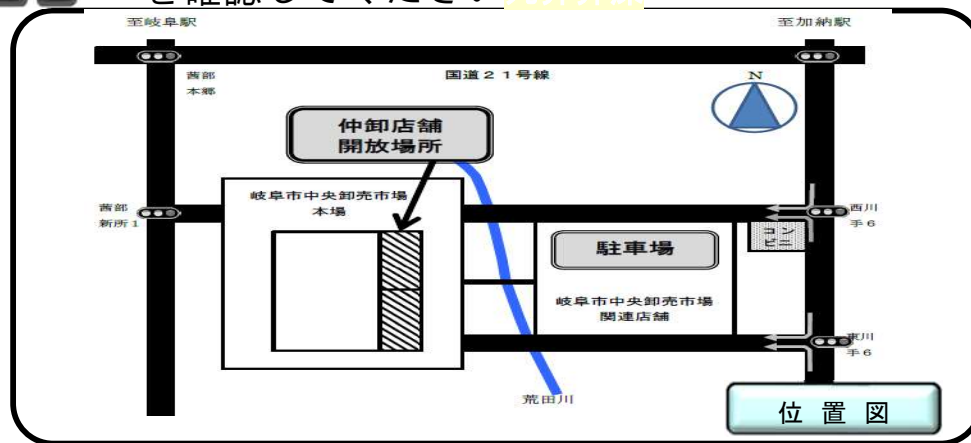

駐車場はホームページ「市場のご案内」を確認してください丸井井深

もしも道に迷ったら

- ① 仲卸棟の通路中央上にぶら下がっている店舗名をチェック!
- ② 川のある方角に、関連店舗があります!

【場所】

岐阜市中央卸売市場仲卸店舗
岐阜市茜部新所2-5

【問合せ】

岐阜市中央卸売市場
TEL: 058-271-1341

位置図