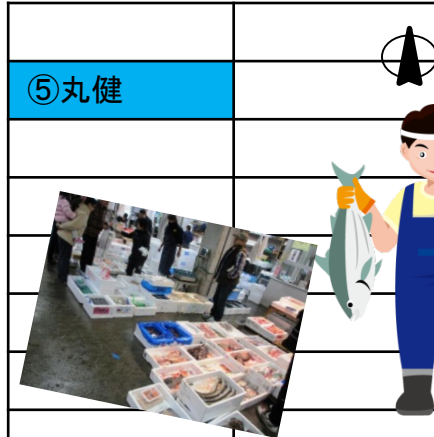

## 12月28日(水)から30日(金)まで

午前8時から午前10時頃まで  
(売り切れ次第終了)

市民の皆様により市場を知っていただくため、中央卸売市場の仲卸業者(水産物部が中心)が、新鮮な生鮮食料品をお求めやすい価格で販売します。また、関連店舗の一般開放も同時に開催します。

### 《開催店舗一覧》

②⑦金華青果

③⑦島寅青果

③⑦島寅青果

青果部

⑤丸健

①⑨浅井商店

②①マルコ水産