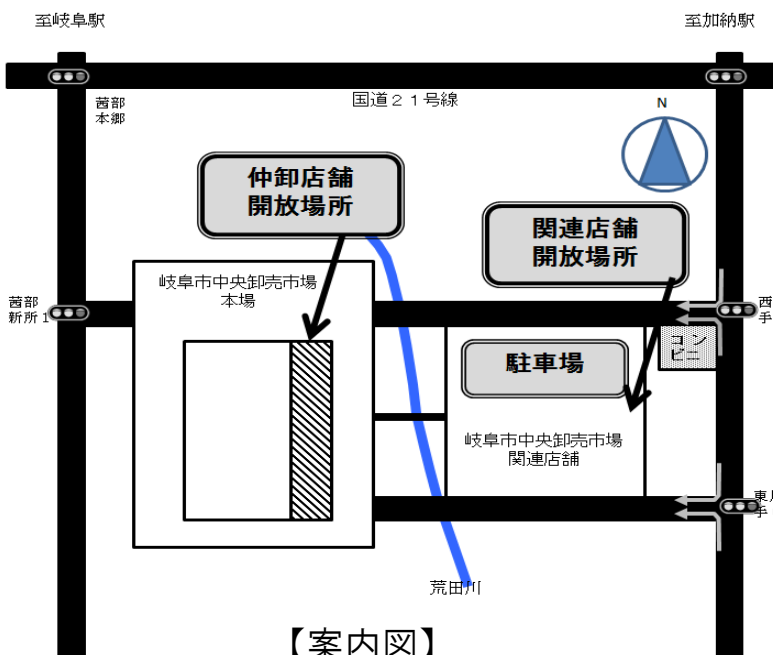

スタンプラリーについて

協力店で500円以上お買い上げの方に、
スタンプ1つ押印！3つのお店でスタンプを
もらうと、ゴールで金券(200円)をプレゼント！

※金券は関連店舗の協力店のみで使用できます。

※金券は令和3年3月6日(土)まで使用できます。

各店舗では3つの密を
避け営業しています。

入場時の、

- ・アルコール消毒
- ・マスク着用
- ・ソーシャルディスタンス
をお願いします。

【案内図】

仲卸店舗(青果・水産)も
水産物部中心に一般開放していま
す！

【場所】

中央卸売市場関連店舗
(岐阜市西川手6-1)

問合せ：中央卸売市場
総合センター組合事務所

[TEL:272-3804](tel:272-3804)

(問合せ 午前7時～

午前11時まで)

岐阜市中央卸売市場