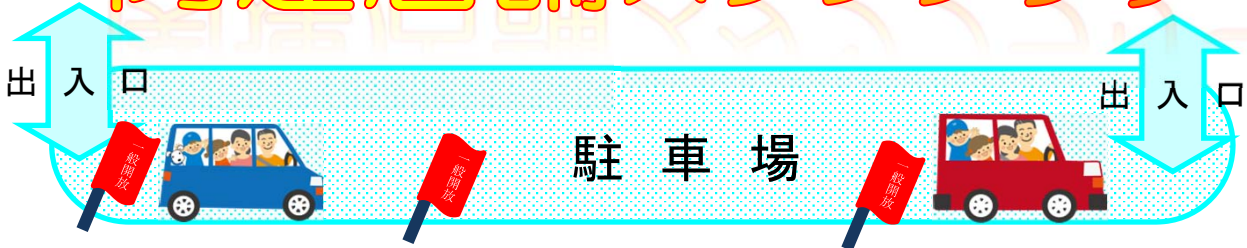

岐阜市中央卸売市場

関連店舗スタンプラリー

漬物 第一漬物商店		漬物 豊田勇太郎商店 つぼ漬け特売	
包装 ヤマダ ゴミ袋・ラップ	包装 ウロコヤ	瓶・缶 スズキ	

佃煮 丸安今井 商店	漬物 中漬岐阜中央漬物	瓶・缶 古川商店	
雑穀 平野屋		漬物 緑洲通商	瓶・缶 古川商店

包装 ヤマダ ゴミ袋・ラップ	包装 ウロコヤ	瓶・缶 いづつ	自販機 コーナー
加工 クラシックコーポレーション		瓶・缶 いづつ	

WC お手洗い	雑穀 平野屋	加工 タチヤ	
冷蔵庫業 シティー フーズ		加工 香	

運送 米国屋	加工 だるまミート	瓶・缶 いづつ	
雑穀 さのや	マルシンフード 豚ロース 300g 500円	包装 箕浦商店	佃煮 丸安今井 商店 各種お惣菜

豆腐 マルコウ	味噌・醤油 丸康商店	加工 香	東光商事 リポビタン特売
岐阜 松下食品 佃煮・惣菜 200円均一	佃煮 岐阜 松下食品	運送 マルヤ	

包装 箕浦商店 ゴミ袋買い物袋		雑穀 平野屋	
包装 箕浦商店 ゴミ袋買い物袋	菓子 朝居商店 嫁入り旅行各種袋詰め		

雑穀 NIT	日用品 朝日屋商店	包装 日の出 クリエイティブアト	大福屋 お菓子の つかみ取り 1回50円
酒井商店 自家製饅頭		雑穀 NIT	デリカ サポート

瓶缶 三心		明治屋茶舗 抹茶	
日用雑貨 朝日屋商店 掃除道具	雑穀 NIT	WC お手洗い	

雑穀 平野屋	篠田園 日本茶専門店	植田蒟蒻店 ところ天	雑穀 NIT	デリカ サポート 黒にんにく
かつお節 丸三海産		丸広商店 八百津せんべい		

生花 フラワー ショップ花王 切り花・仏花	包装 箱竹木村商店		日用雑貨 萬屋 強力ストロング手袋	
麩兵 角麩	生花 龍吉 商店	菓子 三角 屋	食肉 磯貝精肉店 精肉特売	自販機 コーナー

食肉 叶てつ精肉店 コロッセ・唐揚げ	花桂生花店 仏花・鉢花		製麺 高木製麺 工場	
鶏卵 マルコウ	煉製品 マルイ 下條商店			

煉製品 宮重商店 焼魚	揚げ物 加治商店 天ぷら・フライ 串カツ			
煉製品 伊藤商店	揚げ物 長谷商店 アメリカドッグ	煉製品 竹輪屋 練製品		

スタンプラリー協力店で500円以上お買い上げで、スタンプを1つ押印！3つのお店でスタンプをもらうと、ゴールで金券(200円)をプレゼント！

※ スタンプラリー協力店