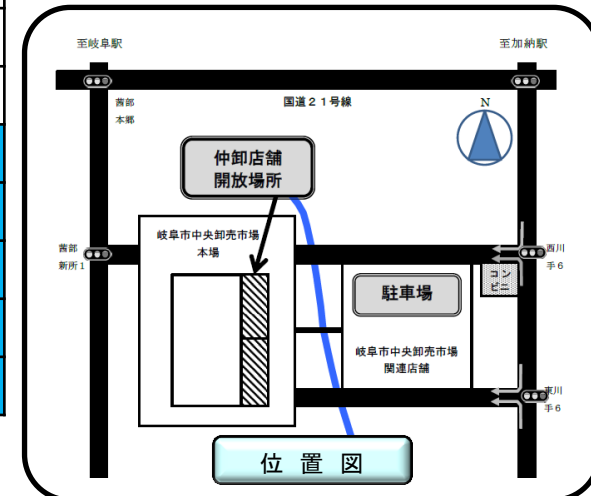

③①中央水産

③①中央水産

水産物部

【場所】
岐阜市中央卸売市場仲卸店舗
岐阜市茜部新所2-5

【駐車場所】
岐阜市中央卸売市場関連店舗
（岐阜市西川手6-1）
※卸売場へ入場はできません

【問合せ】
岐阜市中央卸売市場
TEL：058-271-1341
岐阜市中央卸売市場水産物部
TEL：058-272-2100
（問合せ 午前8時～
午前12時まで）

もしも道に迷ったら

- ① 仲卸棟の通路中央上にぶら下がっている店舗番号をチェック
- ② 川のある方角に、関連店舗と駐車場があります

位置図