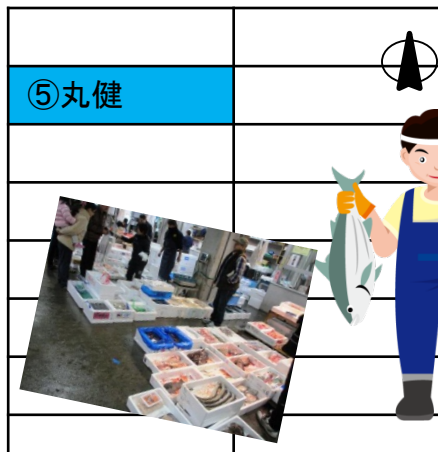

岐阜市中央卸売市場 仲卸店舗一般開放

毎月第一土曜日（1月除く） 午前8時から午前10時頃まで（売り切れ次第終了）

市民の皆様により市場を知っていただくため、中央卸売市場の仲卸業者（水産物部が中心）が、新鮮な生鮮食料品をお求めやすい価格で販売します。また、関連店舗の一般開放も同時に開催します。（なお、12月28日から30日も開催予定です。）

《開催店舗一覧》

⑦金華青果

③⑦島寅青果

③⑦島寅青果

青果部

⑤丸健

⑱丸美水産

⑳マルコ水産

㉓村瀬商店

㉕三光水産

㉘丸井井深商店 ㉗三和水産

㉘丸井井深商店 ㉙魚時

㉚岐阜今清 ㉛ヤマサ